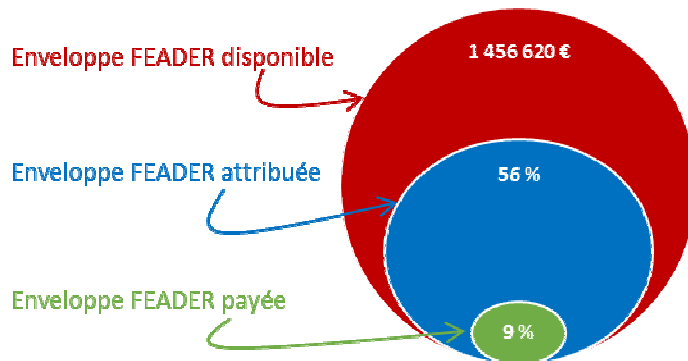

LEADER en Provence Verte Sainte-Baume

Où en est-on en Juillet 2019 ?

Les projets LEADER sur le territoire

Soutenir les **filières économiques de proximité**

→ 21 projets

- 3 projets **touristiques**
- 2 projets **agroalimentaires**
- 1 projet d'**artisanat**
- 15 projets **agricoles** dont :
 - Maraîchage
 - Elevage (caprin, avicole, pastoralisme)
 - Grandes cultures
 - Viticulture
 - Plantes à Parfum
 - Apiculture

Connaître et faire connaître les **patrimoines naturels et culturels** du territoire

→ 6 projets

- 2 projets patrimoine **naturel**
- 2 projets patrimoine **agricole**
- 1 projet patrimoine **culturel**
- 1 projet patrimoine **industriel**

Renforcer le **lien social** entre les habitants du territoire

→ 7 projets

- 2 projets **jeunesse**
- 2 projets **culture**
- 2 projets **santé**
- 1 projet **économie**

Soutenir des **innovations durables et exemplaires**