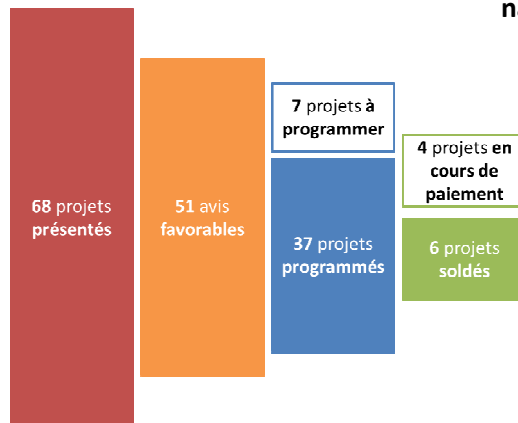

LEADER en Provence Verte Sainte-Baume

Où en est-on en Juillet 2019 ?

Les projets LEADER sur le territoire

Soutenir les **filières économiques de proximité**

→ 21 projets

- 3 projets **touristiques**
- 2 projets **agroalimentaires**
- 1 projet d'**artisanat**
- 15 projets **agricoles** dont :
 - Maraîchage
 - Elevage (caprin, avicole, pastoralisme)
 - Grandes cultures
 - Viticulture
 - Plantes à Parfum
 - Apiculture

Connaître et faire connaître les **patrimoines naturels et culturels** du territoire

→ 6 projets

- 2 projets patrimoine **naturel**
- 2 projets patrimoine **agricole**
- 1 projet patrimoine **culturel**
- 1 projet patrimoine **industriel**

Renforcer le **lien social** entre les habitants du territoire

→ 7 projets

- 2 projets **jeunesse**
- 2 projets **culture**
- 2 projets **santé**
- 1 projet **économie**

Soutenir des **innovations durables et exemplaires**